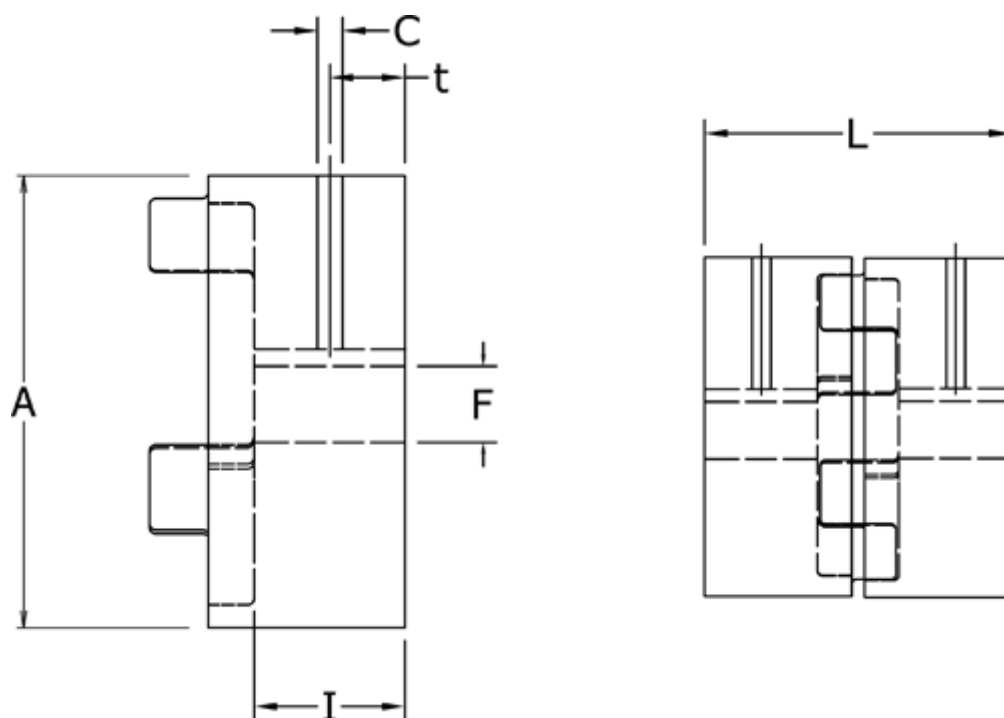

Varenummer: 3335014F008

Beskrivelse: Udboringsnav Klonex ES14

ALU Aluminium, Boring 8H7 mm m/not & skrue

Mål

A = 30

C = M4

F = 8

I = 11

L = 35

t = 5.0